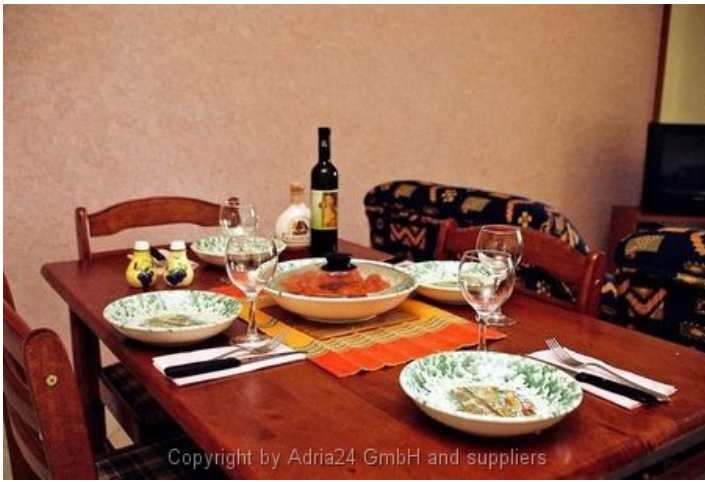

Copyright by Adria24 GmbH and suppliers